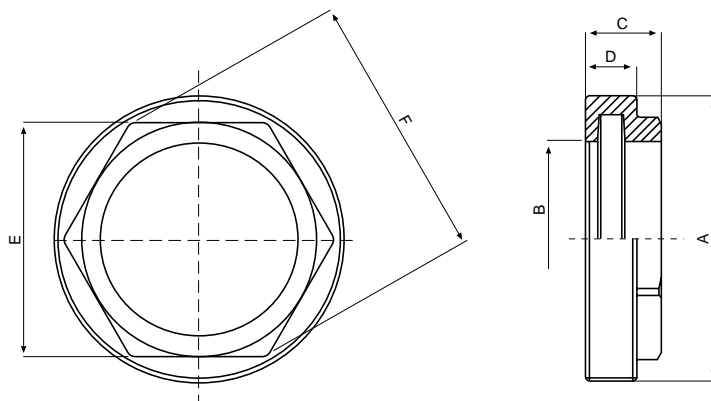

Z86

Ghiera serracartuccia
Fixing cartridge nut

Z87

Ghiera serracartuccia
Fixing cartridge nut

Z88

Ghiera serracartuccia
Fixing cartridge nut

Dimensioni (mm) - Dimensions (mm)

	A	B	C	D	E	F
M 37X1.5	23.8	9.7	3.7	CH 27	30.5	
M 37X1.5	23.8	11	7.5	CH 29	31.5	
M 37X1	22.2	10.5	4	CH 27	29.1	
M 42X1.5	26.2	12	8.2	CH 30	34	
M 42X1	26.2	12	8.2	CH 30	34	
Ø42 F19	26.2	12	8.2	CH 30	34	
Ø42 F19	26.2	13	9.2	CH 30	34	
M 44X1	26.2	12	8.2	CH 30	33.5	
Ø45 F19	26.2	12	8.2	CH 30	33.5	
Ø45 F19	26.2	13	9.2	CH 30	33.5	